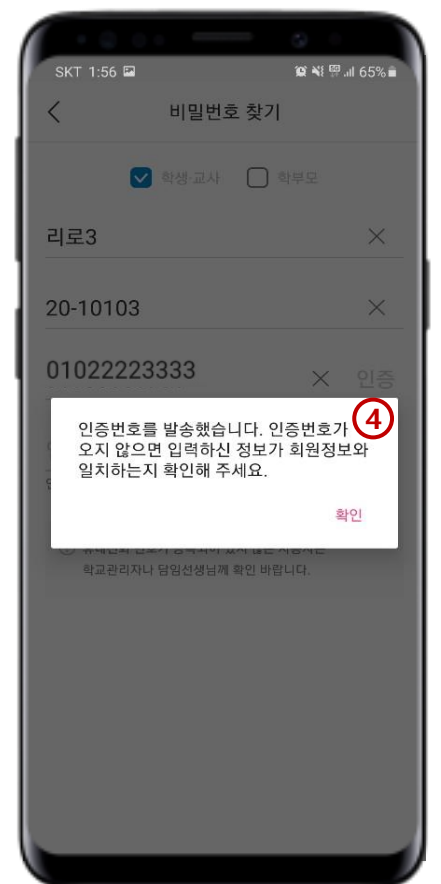

선생님 최리로 10101

전 공 : 국어교육과
휴대폰 : 010-2222-3333
어머니 : 010-5555-6666
아버지 : 010-1111-2222
이메일 : riroriro@naver.com

6. 아이디/비밀번호 찾기_01

1. 아이디 찾기

(학생이름, 회원정보에 등록된
휴대폰 번호를 입력합니다.)

2. 아이디 확인

(입력한 정보가 일치할 경우,
아이디확인이 가능합니다.)

3. 비밀번호 찾기

(학생이름, 아이디, 휴대폰 번호를
입력 후 인증을 클릭합니다.)

4. 인증번호 발송

(입력한 정보와 회원정보의 정보가
일치하지 않을 경우, 인증번호를 수
신할 수 없습니다.)

7. 앱 아이디/비밀번호 찾기_02

5. 인증번호 확인
(휴대폰으로 수신된 인증번호를 확인합니다.)

6. 인증번호 입력
(학생이름, 아이디, 휴대폰번호, 인증번호 입력합니다.)

7. 비밀번호 재 설정
(비밀번호를 새로 설정합니다.)

8. 로그인
(아이디와 재 설정한 비밀번호로 로그인합니다.)

8. PC 리로스쿨 접속 (Chrome 브라우저 사용 권장)

1

RIRO SCHOOL
리로스쿨

리로스쿨 진로가이드북 크롬북 회사소개 고객센터

학교가 새로워지는 방법
비대면 학사관리를 위한 통합 솔루션

리로스쿨은 교원업무 개선을 위한 가장 효과적인 방법입니다.
공교육 현장에서 10여 년의 연구를 통해 실제 업무 프로세스 구현하였습니다.