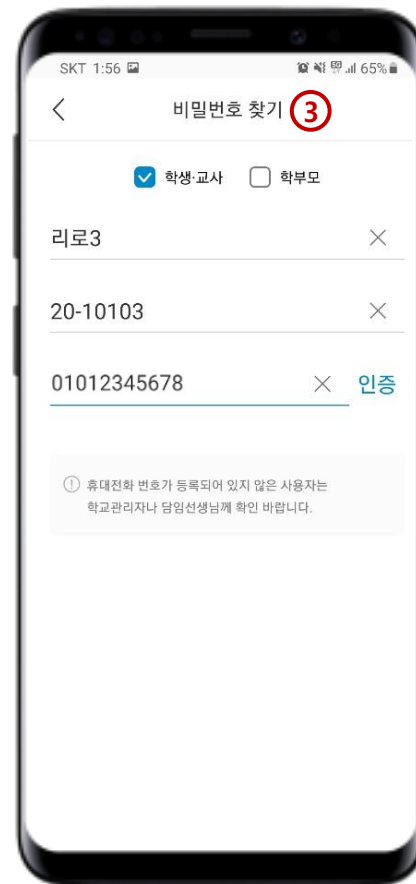

선생님 최리로 10101

전 공 : 국어교육과
휴대폰 : 010-2222-3333
어머니 : 010-5555-6666
아버지 : 010-1111-2222
이메일 : riroriro@naver.com

6. 아이디/비밀번호 찾기_01

1. 아이디 찾기

(학생이름, 회원정보에 등록된
휴대폰 번호를 입력합니다.)

2. 아이디 확인

(입력한 정보가 일치할 경우,
아이디확인이 가능합니다.)

3. 비밀번호 찾기

(학생이름, 아이디, 휴대폰 번호를
입력 후 인증을 클릭합니다.)

4. 인증번호 발송

(입력한 정보와 회원정보의 정보가
일치하지 않을 경우, 인증번호를 수
신할 수 없습니다.)

7. 앱 아이디/비밀번호 찾기_02

5. 인증번호 확인
(휴대폰으로 수신된 인증번호를 확인합니다.)

6. 인증번호 입력
(학생이름, 아이디, 휴대폰번호, 인증번호 입력합니다.)