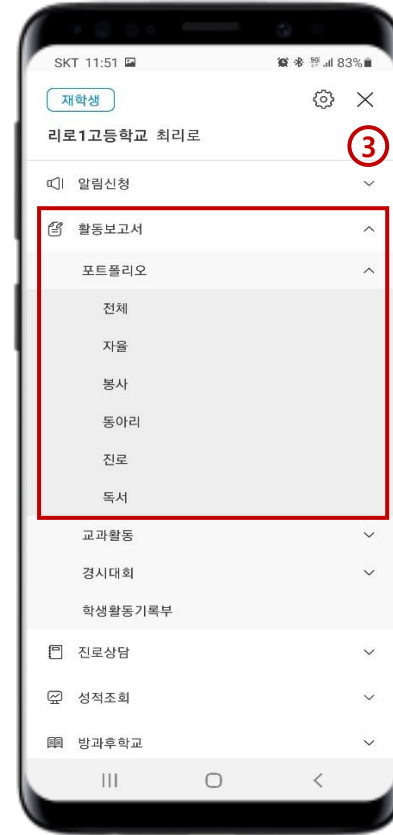

Apple Store

9:15 71%

리로스쿨
진로진학관리
★★★★☆ 710

받기

키라 카메라 - 동영상&사진 콜...
동영상&사진 합치기 편집 어플
★★★★☆ 263

받기

2. 학교찾기 / 로그인

1. 학교명 검색

2. 학교 선택
(학교명이 같을 경우, 주소를
확인하세요.)

3. 로그인
(학생,교사/학부모 선택 후
학생 계정으로 로그인)

4. 학부모회원 로그인
(학부모회원으로 가입한 경우,
이메일 주소 형식의 ID 입력 후
로그인)

3. 리로스쿨 앱 메인 화면

1. 앱 메인 화면
(최신 게시물 확인)

2. 하단 메뉴
(좌측부터 : 메인 홈 > 뒤로 이동 > 앞으로 이동 > 새로고침 > 꿈명함 > 세부 메뉴 리스트)

3. 세부 메뉴리스트
(대메뉴 > 하위메뉴 > 카테고리
순으로 세부 메뉴 확인 가능)

4. 설정
(개인정보수정 및 로그아웃)

4. 리로스쿨 로그인 및 앱 알림메시지 확인

※ 학부모가 재학생으로 로그인 되어있을 경우, 학부모 대상 앱 메시지 수신을 확인할 수 없습니다. 학생으로 로그인 되어있는 경우, 학부모로 다시 로그인하시기 바랍니다.

1. 로그인 확인 (학생/학부모)
(현재 로그인 상태가 재학생 / 학부모인지 확인 가능합니다.)

2. 앱 알림메시지함 (학생/학부모)
(수신된 앱 메시지 확인 가능하며, 제목 앞에 빨간 점 표시는 미확인 메시지입니다.)

3. 리로스쿨 학부모 채널 추가 배너
(학부모 로그인한 경우에만 보이는 배너입니다.)

▶ 재학생 대상 앱 알림메시지

2021.01.06
과제 알림
리로야 31일10시까지 독서과제제출... 과제 꼭 제출해-
관리자
2021-01-06 10:52:27 관리자
● 2020학년도 겨울방학 안내
리로스쿨 공지입니다.
2020학년도 겨울방학 안내
2021-01-06 10:51:53 관리자