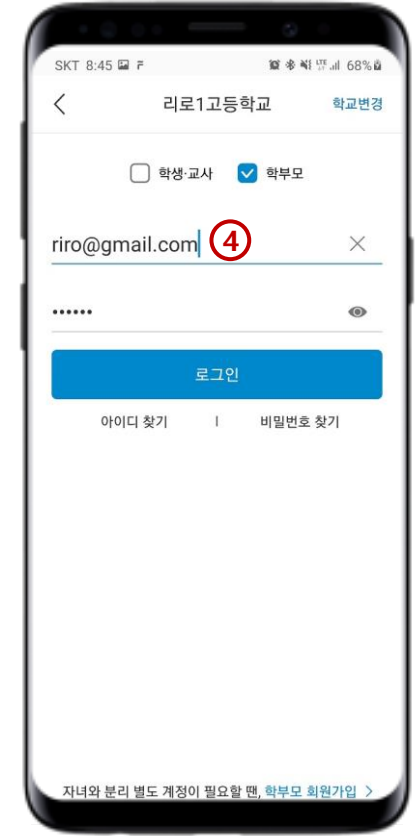

리로스쿨 학생/학부모 안내 매뉴얼

2021. 01

1. 리로스쿨 앱 설치 (Android / Ios)

▶ 안드로이드 사용자_ Android 롤리팝 5.0 이상

Google Play

Google Play

SKT 8:01 61%

리로스쿨
리로스프트

Apple Store

9:15 71%

리로스쿨
진로진학관리
★★★★☆ 710

받기

키라 카메라 - 동영상&사진 콜...
동영상&사진 합치기 편집 어플
★★★★☆ 263

받기

2. 학교찾기 / 로그인

1. 학교명 검색

2. 학교 선택
(학교명이 같을 경우, 주소를
확인하세요.)

3. 로그인
(학생,교사/학부모 선택 후
학생 계정으로 로그인)

4. 학부모회원 로그인
(학부모회원으로 가입한 경우,
이메일 주소 형식의 ID 입력 후
로그인)

3. 리로스쿨 앱 메인 화면

1. 앱 메인 화면
(최신 게시물 확인)

2. 하단 메뉴
(좌측부터 : 메인 홈 > 뒤로 이동 > 앞으로 이동 > 새로고침 > 꿈명함 > 세부 메뉴 리스트)

3. 세부 메뉴리스트
(대메뉴 > 하위메뉴 > 카테고리
순으로 세부 메뉴 확인 가능)

4. 설정
(개인정보수정 및 로그아웃)

4. 리로스쿨 로그인 및 앱 알림메시지 확인

※ 학부모가 재학생으로 로그인 되어있을 경우, 학부모 대상 앱 메시지 수신을 확인할 수 없습니다. 학생으로 로그인 되어있는 경우, 학부모로 다시 로그인하시기 바랍니다.

1. 로그인 확인 (학생/학부모)
(현재 로그인 상태가 재학생 / 학부모인지 확인 가능합니다.)