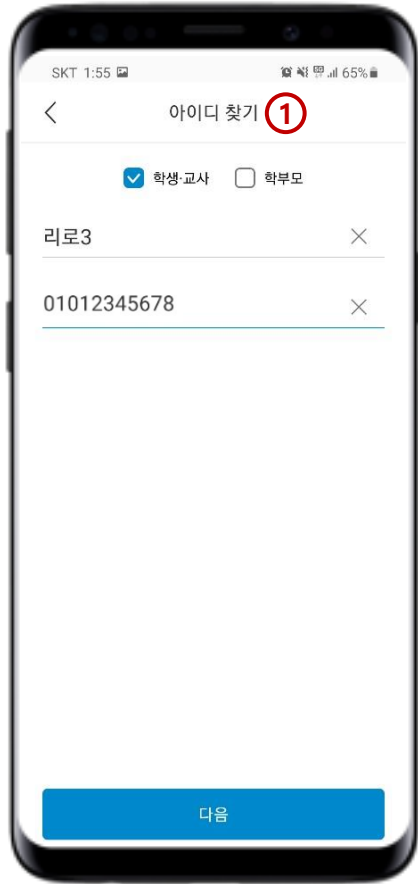

07.31(금) 11:00 ~ 08.31(월) 11:00 신청중

시간표

수강신청 가능 등록해지

1. 국어:소설특강 N

1학년 선택군:
선생님 : 정인우
설문 신청자 : ** / 20명

개인 성적표 확인

리로1고

2020년 1학년 1학기 중간고사

*등급은 이 시험 성적만으로 산출한 추정치입니다.
*과목군별 점수는 단위수 가중치를 적용한 것입니다.

과목(단위수)	점수	석차	백분	등급
전과목(23)	91.3	**	**	**
국영수사과(23)	91.3	**	**	**
국영수사(19)	91.4	**	**	**
국영수과(16)	90.7	**	**	**

꿈 명함

리로1고

마이페이지(최리로님)

꿈명함 출결 활동 상벌 수상

선생님 최리로 10101

전 공 : 국어교육과
휴대폰 : 010-2222-3333
어머니 : 010-5555-6666
아버지 : 010-1111-2222
이메일 : riroriro@naver.com

6. 아이디/비밀번호 찾기_01

1. 아이디 찾기

(학생이름, 회원정보에 등록된
휴대폰 번호를 입력합니다.)

2. 아이디 확인

(입력한 정보가 일치할 경우,
아이디확인이 가능합니다.)