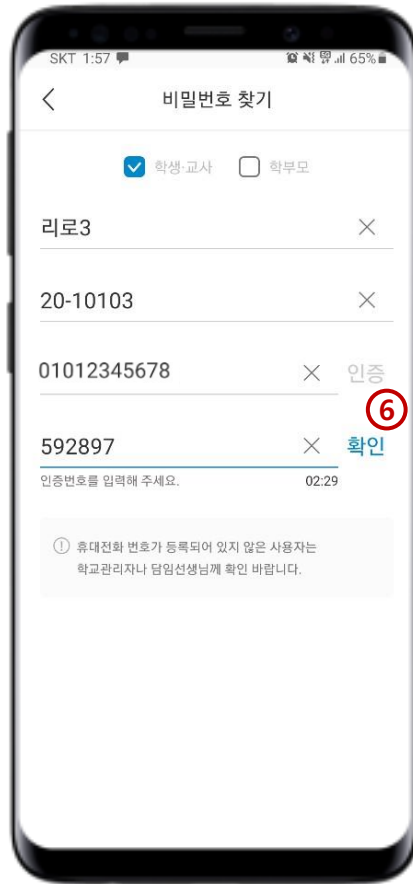

선생님 최리로 10101

전 공 : 국어교육과
휴대폰 : 010-2222-3333
어머니 : 010-5555-6666
아버지 : 010-1111-2222
이메일 : riroriro@naver.com

6. 아이디/비밀번호 찾기_01

1. 아이디 찾기

(학생이름, 회원정보에 등록된
휴대폰 번호를 입력합니다.)

2. 아이디 확인

(입력한 정보가 일치할 경우,
아이디확인이 가능합니다.)

3. 비밀번호 찾기

(학생이름, 아이디, 휴대폰 번호를
입력 후 인증을 클릭합니다.)

4. 인증번호 발송

(입력한 정보와 회원정보의 정보가
일치하지 않을 경우, 인증번호를 수
신할 수 없습니다.)

7. 앱 아이디/비밀번호 찾기_02

5. 인증번호 확인
(휴대폰으로 수신된 인증번호를 확인합니다.)

6. 인증번호 입력
(학생이름, 아이디, 휴대폰번호, 인증번호 입력합니다.)

7. 비밀번호 재 설정
(비밀번호를 새로 설정합니다.)

8. 로그인
(아이디와 재 설정한 비밀번호로 로그인합니다.)

8. PC 리로스쿨 접속 (Chrome 브라우저 사용 권장)

1

RIRO SCHOOL
리로스쿨

리로스쿨 진로가이드북 크롬북 회사소개 고객센터

학교가 새로워지는 방법
비대면 학사관리를 위한 통합 솔루션

리로스쿨은 교원업무 개선을 위한 가장 효과적인 방법입니다.
공교육 현장에서 10여 년의 연구를 통해 실제 업무 프로세스 구현하였습니다.