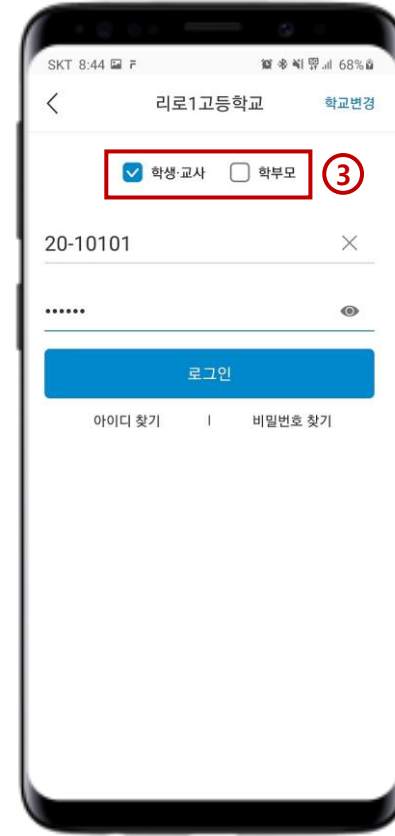

리로스쿨 학생/학부모 안내 매뉴얼

2021. 01

1. 리로스쿨 앱 설치 (Android / Ios)

▶ 안드로이드 사용자_ Android 롤리팝 5.0 이상

Google Play

Google Play

SKT 8:01 61%

리로스쿨
리로스프트

Apple Store

9:15 71%

리로스쿨
진로진학관리
★★★★☆ 710

받기

키라 카메라 - 동영상&사진 콜...
동영상&사진 합치기 편집 어플
★★★★☆ 263

받기

2. 학교찾기 / 로그인

1. 학교명 검색

2. 학교 선택
(학교명이 같을 경우, 주소를
확인하세요.)

3. 로그인
(학생,교사/학부모 선택 후
학생 계정으로 로그인)

4. 학부모회원 로그인
(학부모회원으로 가입한 경우,
이메일 주소 형식의 ID 입력 후
로그인)

3. 리로스쿨 앱 메인 화면

1. 앱 메인 화면
(최신 게시물 확인)

2. 하단 메뉴
(좌측부터 : 메인 홈 > 뒤로 이동 > 앞으로 이동 > 새로고침 > 꿈명함 > 세부 메뉴 리스트)