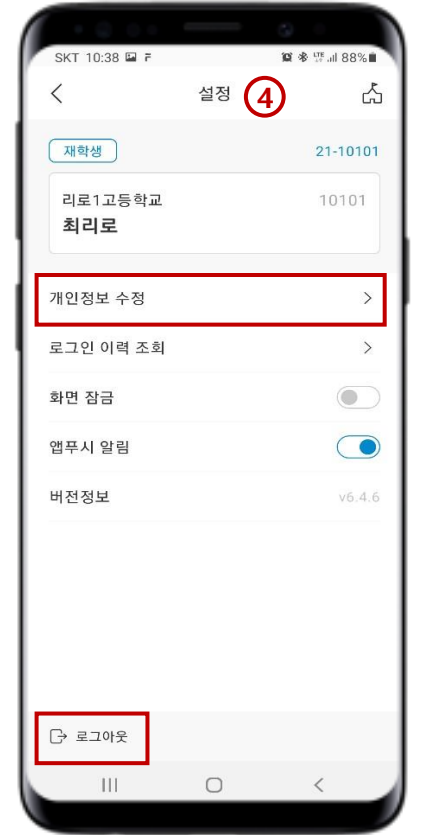

Apple Store

9:15 71%

리로스쿨
진로진학관리
★★★★☆ 710

받기

키라 카메라 - 동영상&사진 콜...
동영상&사진 합치기 편집 어플
★★★★☆ 263

받기

2. 학교찾기 / 로그인

1. 학교명 검색

2. 학교 선택
(학교명이 같을 경우, 주소를
확인하세요.)

3. 로그인
(학생,교사/학부모 선택 후
학생 계정으로 로그인)

4. 학부모회원 로그인
(학부모회원으로 가입한 경우,
이메일 주소 형식의 ID 입력 후
로그인)

3. 리로스쿨 앱 메인 화면

1. 앱 메인 화면
(최신 게시물 확인)

2. 하단 메뉴
(좌측부터 : 메인 홈 > 뒤로 이동 > 앞으로 이동 > 새로고침 > 꿈명함 > 세부 메뉴 리스트)

3. 세부 메뉴리스트
(대메뉴 > 하위메뉴 > 카테고리
순으로 세부 메뉴 확인 가능)

4. 설정
(개인정보수정 및 로그아웃)

4. 리로스쿨 로그인 및 앱 알림메시지 확인

※ 학부모가 재학생으로 로그인 되어있을 경우, 학부모 대상 앱 메시지 수신을 확인할 수 없습니다. 학생으로 로그인 되어있는 경우, 학부모로 다시 로그인하시기 바랍니다.

1. 로그인 확인 (학생/학부모)
(현재 로그인 상태가 재학생 / 학부모인지 확인 가능합니다.)

2. 앱 알림메시지함 (학생/학부모)
(수신된 앱 메시지 확인 가능하며, 제목 앞에 빨간 점 표시는 미확인 메시지입니다.)

3. 리로스쿨 학부모 채널 추가 배너
(학부모 로그인한 경우에만 보이는 배너입니다.)

▶ 재학생 대상 앱 알림메시지

2021.01.06
과제 알림
리로야 31일10시까지 독서과제제출... 과제 꼭 제출해-
관리자
2021-01-06 10:52:27 관리자
● 2020학년도 겨울방학 안내
리로스쿨 공지입니다.
2020학년도 겨울방학 안내
2021-01-06 10:51:53 관리자