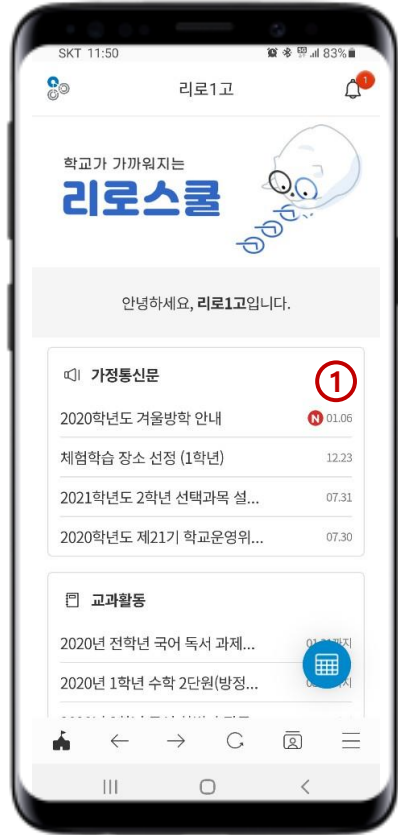

Apple Store

9:15 71%

리로스쿨
진로진학관리
★★★★☆ 710

받기

키라 카메라 - 동영상&사진 콜...
동영상&사진 합치기 편집 어플
★★★★☆ 263

받기

2. 학교찾기 / 로그인

1. 학교명 검색

2. 학교 선택
(학교명이 같을 경우, 주소를
확인하세요.)

3. 로그인
(학생,교사/학부모 선택 후
학생 계정으로 로그인)

4. 학부모회원 로그인
(학부모회원으로 가입한 경우,
이메일 주소 형식의 ID 입력 후
로그인)

3. 리로스쿨 앱 메인 화면

1. 앱 메인 화면
(최신 게시물 확인)

2. 하단 메뉴
(좌측부터 : 메인 홈 > 뒤로 이동 > 앞으로 이동 > 새로고침 > 꿈명함 > 세부 메뉴 리스트)

3. 세부 메뉴리스트
(대메뉴 > 하위메뉴 > 카테고리
순으로 세부 메뉴 확인 가능)

4. 설정
(개인정보수정 및 로그아웃)

4. 리로스쿨 로그인 및 앱 알림메시지 확인

※ 학부모가 재학생으로 로그인 되어있을 경우, 학부모 대상 앱 메시지 수신을 확인할 수 없습니다. 학생으로 로그인 되어있는 경우, 학부모로 다시 로그인하시기 바랍니다.

1. 로그인 확인 (학생/학부모)
(현재 로그인 상태가 재학생 / 학부모인지 확인 가능합니다.)

2. 앱 알림메시지함 (학생/학부모)
(수신된 앱 메시지 확인 가능하며, 제목 앞에 빨간 점 표시는 미확인 메시지입니다.)

3. 리로스쿨 학부모 채널 추가 배너
(학부모 로그인한 경우에만 보이는 배너입니다.)

▶ 재학생 대상 앱 알림메시지

2021.01.06
과제 알림
리로야 31일10시까지 독서과제제출... 과제 꼭 제출해-
관리자
2021-01-06 10:52:27 관리자
● 2020학년도 겨울방학 안내
리로스쿨 공지입니다.
2020학년도 겨울방학 안내
2021-01-06 10:51:53 관리자