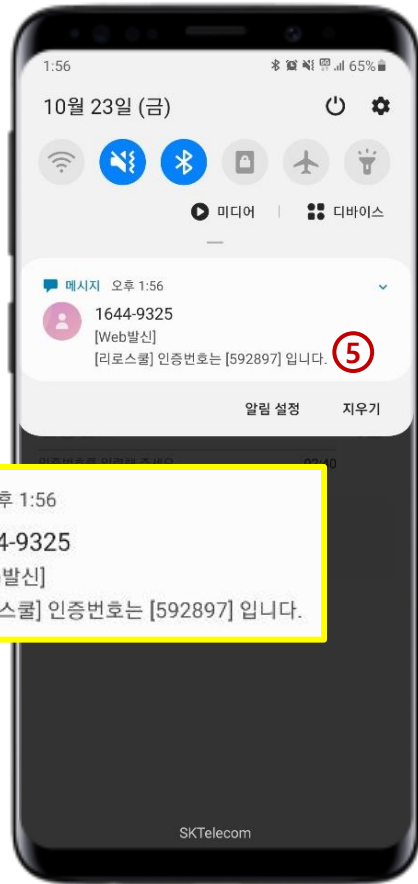

선생님 최리로 10101

전 공 : 국어교육과
휴대폰 : 010-2222-3333
어머니 : 010-5555-6666
아버지 : 010-1111-2222
이메일 : riroriro@naver.com

6. 아이디/비밀번호 찾기_01

1. 아이디 찾기

(학생이름, 회원정보에 등록된
휴대폰 번호를 입력합니다.)

2. 아이디 확인

(입력한 정보가 일치할 경우,
아이디확인이 가능합니다.)

3. 비밀번호 찾기

(학생이름, 아이디, 휴대폰 번호를
입력 후 인증을 클릭합니다.)

4. 인증번호 발송

(입력한 정보와 회원정보의 정보가
일치하지 않을 경우, 인증번호를 수
신할 수 없습니다.)

7. 앱 아이디/비밀번호 찾기_02

5. 인증번호 확인
(휴대폰으로 수신된 인증번호를 확인합니다.)

6. 인증번호 입력
(학생이름, 아이디, 휴대폰번호, 인증번호 입력합니다.)

7. 비밀번호 재 설정
(비밀번호를 새로 설정합니다.)

8. 로그인
(아이디와 재 설정한 비밀번호로 로그인합니다.)

8. PC 리로스쿨 접속 (Chrome 브라우저 사용 권장)

1

RIRO SCHOOL
리로스쿨

리로스쿨 진로가이드북 크롬북 회사소개 고객센터

학교가 새로워지는 방법
비대면 학사관리를 위한 통합 솔루션

리로스쿨은 교원업무 개선을 위한 가장 효과적인 방법입니다.
공교육 현장에서 10여 년의 연구를 통해 실제 업무 프로세스 구현하였습니다.