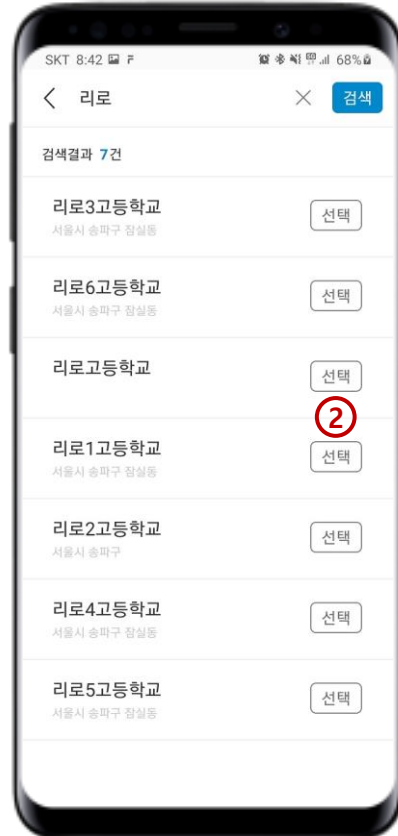

리로스쿨 학생/학부모 안내 매뉴얼

2021. 01

1. 리로스쿨 앱 설치 (Android / Ios)

▶ 안드로이드 사용자_ Android 롤리팝 5.0 이상

Google Play

Google Play

SKT 8:01 61%

리로스쿨
리로스프트

Apple Store

9:15 71%

리로스쿨
진로진학관리
★★★★☆ 710

받기

키라 카메라 - 동영상&사진 콜...
동영상&사진 합치기 편집 어플
★★★★☆ 263

받기

2. 학교찾기 / 로그인

1. 학교명 검색

2. 학교 선택
(학교명이 같을 경우, 주소를
확인하세요.)

3. 로그인
(학생,교사/학부모 선택 후
학생 계정으로 로그인)

4. 학부모회원 로그인
(학부모회원으로 가입한 경우,
이메일 주소 형식의 ID 입력 후
로그인)

3. 리로스쿨 앱 메인 화면

1. 앱 메인 화면
(최신 게시물 확인)

2. 하단 메뉴
(좌측부터 : 메인 홈 > 뒤로 이동 > 앞으로 이동 > 새로고침 > 꿈명함 > 세부 메뉴 리스트)

3. 세부 메뉴리스트
(대메뉴 > 하위메뉴 > 카테고리
순으로 세부 메뉴 확인 가능)

4. 설정
(개인정보수정 및 로그아웃)

4. 리로스쿨 로그인 및 앱 알림메시지 확인

※ 학부모가 재학생으로 로그인 되어있을 경우, 학부모 대상 앱 메시지 수신을 확인할 수 없습니다. 학생으로 로그인 되어있는 경우, 학부모로 다시 로그인하시기 바랍니다.

1. 로그인 확인 (학생/학부모)
(현재 로그인 상태가 재학생 / 학부모인지 확인 가능합니다.)