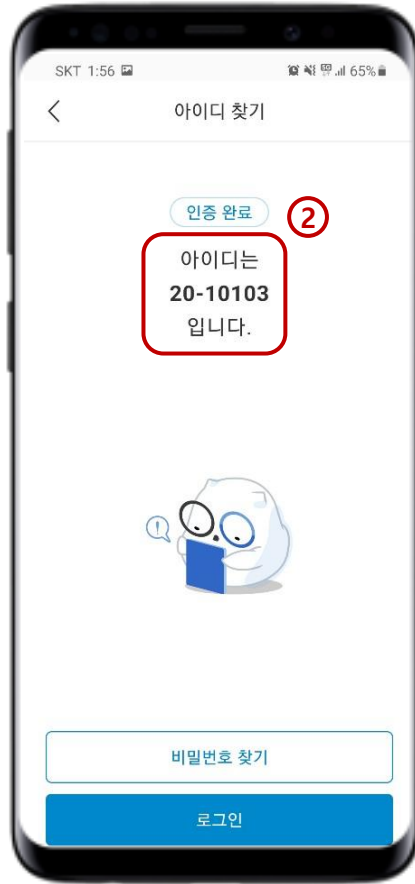

선생님 최리로 10101

전 공 : 국어교육과
휴대폰 : 010-2222-3333
어머니 : 010-5555-6666
아버지 : 010-1111-2222
이메일 : riroriro@naver.com

6. 아이디/비밀번호 찾기_01

1. 아이디 찾기

(학생이름, 회원정보에 등록된
휴대폰 번호를 입력합니다.)

2. 아이디 확인

(입력한 정보가 일치할 경우,
아이디확인이 가능합니다.)

3. 비밀번호 찾기

(학생이름, 아이디, 휴대폰 번호를
입력 후 인증을 클릭합니다.)

4. 인증번호 발송

(입력한 정보와 회원정보의 정보가
일치하지 않을 경우, 인증번호를 수
신할 수 없습니다.)

7. 앱 아이디/비밀번호 찾기_02

5. 인증번호 확인
(휴대폰으로 수신된 인증번호를 확인합니다.)

6. 인증번호 입력
(학생이름, 아이디, 휴대폰번호, 인증번호 입력합니다.)