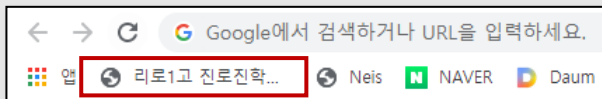

3

RIRO SCHOOL

알림신청 활동보고서 진로상담 성적조회 방과후학교 자기주도학습 이동수업출석부 교육콘텐츠 게시판 상벌점

21-10101 로그인 아이디/비밀번호찾기

학생관리통합솔루션
리로스쿨
THE BEST CHOICE FOR YOUR SCHOOL

◆ 리로스쿨 우리학교 북마크 추가 방법 ◆

1. 포털사이트 「리로스쿨」 검색 → rirosoft.com 접속
2. 우리학교 찾기 → 학교명 검색 → 학교명 클릭
3. [고유 영문 학교명].riroschool.kr 접속
4. 주소창 우측 「☆」 클릭 → 「★」 북마크 추가
: 상단 우리학교 리로스쿨 클릭하면 바로 접속 가능

9. PC 아이디/비밀번호 찾기 (개인정보에 입력된 휴대폰/이메일주소로 찾기)

아이디/비밀번호 찾기

아이나나 비밀번호는 학생 개인 정보에 입력된 연락처로 전송됩니다. 인증번호를 요청하려면 본인 또는 부모님 연락처를 정확히 입력하세요. 동일한 휴대폰으로는 인증번호를 1분에 한 번만 요청할 수 있습니다. (학부모 전환 아이디는 휴대폰으로만 가능 합니다)

휴대폰 이메일